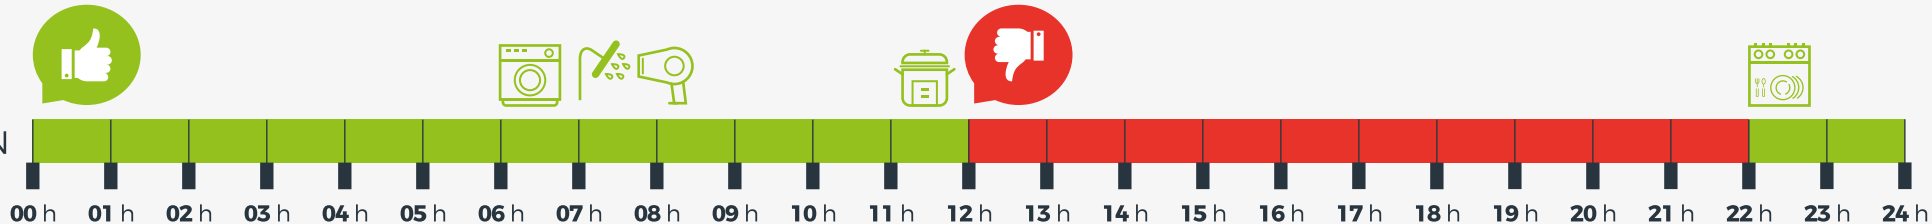

# TAULA DE DISCRIMINACIÓ HORÀRIA

Quines hores són les més adients per a la utilització d'electrodomèstics?

ESTIU

HIVERN

CONSELLS D'ESTALVI ENERGÈTIC

AJUNTAMENT DE REUS  
BENESTAR  
Serveis Socials