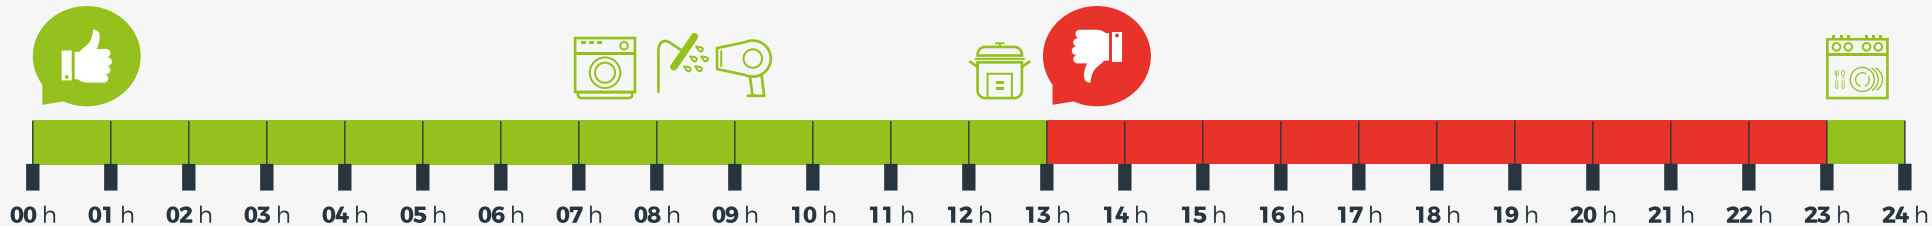

# TAULA DE DISCRIMINACIÓ HORÀRIA

Quines hores són les més adients per a la utilització d'electrodomèstics?

ESTIU

HIVERN

CONSELLS D'ESTALVI ENERGÈTIC

AJUNTAMENT DE REUS  
BENESTAR  
Serveis Socials